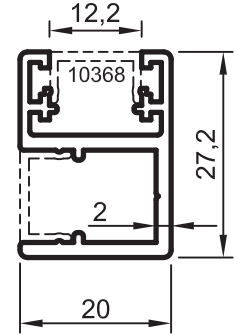

SARAY[®] | Alüminyum

KÜPEŞTE PROFİLLERİ

- KÜPEŞTE PROFİLLERİ

Kare Küpeşte Sistemi

No : 11555
60x25 Küpeşte Profili
0,890 kg/m

No : 10367
40x40 Dikme Profili
0,960 kg/m

No : 11133
Cam Profili
0,435 kg/m

No : 11095
50x50 Dikme Pr.
1,380 kg/m

No : 12836
80x30 Küpeşte Profili (40 lık dikme ile kullanılır.)
1,070 kg/m

No : 12837
Cam Profili
0,310 kg/m

No : 10368
Küpeşte Kapağı
0,075 kg/m

Uyarı: Profil ağırlıklarımız teorik olup; teslim anındaki tartımız geçerlidir.
Warning: The weights of profile is theoretical, weighting at the time of delivery are valid.

Ölçek: 1/2

• KÜPEŞTE PROFİLLERİ

Kare Küpeşte Sistemi

KARE KÜPEŞTE CAM FİTİLLERİ

| Çizim | Aksesuar Kodu | Malzeme | Açıklama | Koli / Paket |
|-------|---------------|---------|--------------------------------|--------------|
| | EPİL 242 | TPE | Küpeşte Cam Fitili ' 2 mm ' | 200 m |
| | EPİL 243 | TPE | Küpeşte Cam Fitili ' 3 mm ' | 200 m |
| | EPİL 244 | EPDM | Kama Fitil ' 2 mm ' | 500 m |
| | EPİL 245 | EPDM | Kama Fitil ' 3 mm ' | 400 m |