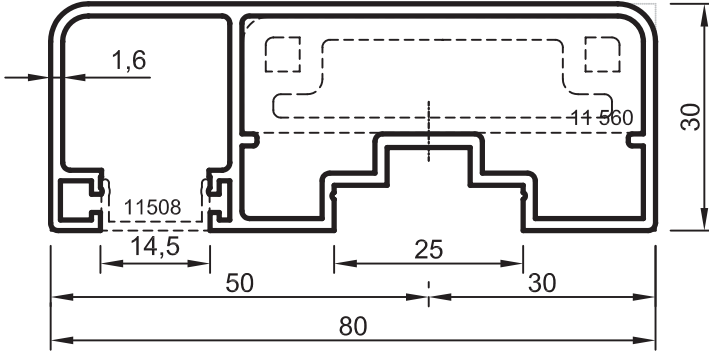

No : 12836
80x30 Küpeşte Profili (40 lık dikme ile kullanılır.)
1,070 kg/m

No : 12837
Cam Profili
0,310 kg/m

No : 10368
Küpeşte Kapağı
0,075 kg/m

Uyarı: Profil ağırlıklarımız teorik olup; teslim anındaki tartımız geçerlidir.
Warning: The weights of profile is theoretical, weighting at the time of delivery are valid.

• KÜPEŞTE PROFİLLERİ

Kare Küpeşte Sistemi

No : 11507

70x25 Küpeşte Profili (40 lık dikme ile kullanılır.)
0,975 kg/m

No : 11543

40x40 Dikme Profili
1,000 kg/m

No : 11546

80x30 Küpeşte Profili (50 lik dikme ile kullanılır.)
1,125 kg/m