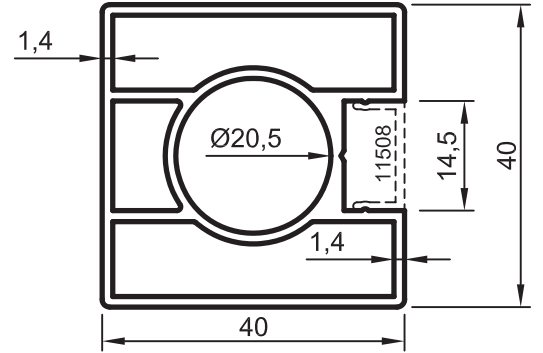

No : 12836
80x30 Küpeşte Profili (40 lık dikme ile kullanılır.)
1,070 kg/m

No : 12837
Cam Profili
0,310 kg/m

No : 10368
Küpeşte Kapağı
0,075 kg/m

Uyarı: Profil ağırlıklarımız teorik olup; teslim anındaki tartımız geçerlidir.
Warning: The weights of profile is theoretical, weighting at the time of delivery are valid.

• KÜPEŞTE PROFİLLERİ

Kare Küpeşte Sistemi

No : 11507

70x25 Küpeşte Profili (40 lık dikme ile kullanılır.)
0,975 kg/m

No : 11543

40x40 Dikme Profili
1,000 kg/m

No : 11546

80x30 Küpeşte Profili (50 lik dikme ile kullanılır.)
1,125 kg/m