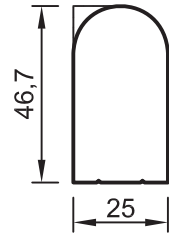

No : 11136
Küpeşte Aks. pr.
2,305 kg/m

No : 11137
Küpeşte Aks. pr.
2,985 kg/m