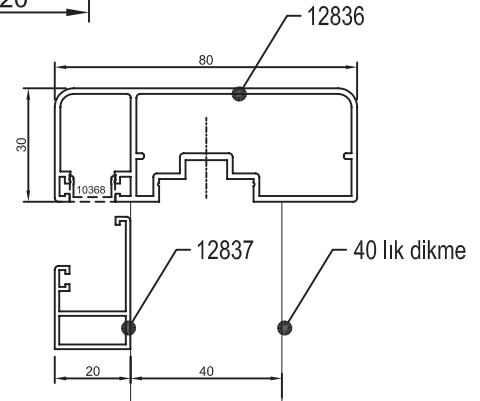

SARAY[®] | Alüminyum

KÜPEŞTE PROFİLLERİ

- KÜPEŞTE PROFİLLERİ

Kare Küpeşte Sistemi

No : 11555
60x25 Küpeşte Profili
0,890 kg/m

No : 10367
40x40 Dikme Profili
0,960 kg/m

No : 11133
Cam Profili
0,435 kg/m

No : 11095
50x50 Dikme Pr.
1,380 kg/m

No : 12836
80x30 Küpeşte Profili (40 lık dikme ile kullanılır.)
1,070 kg/m

No : 12837
Cam Profili
0,310 kg/m

No : 10368
Küpeşte Kapağı
0,075 kg/m

Uyarı: Profil ağırlıklarımız teorik olup; teslim anındaki tartımız geçerlidir.
Warning: The weights of profile is theoretical, weighting at the time of delivery are valid.