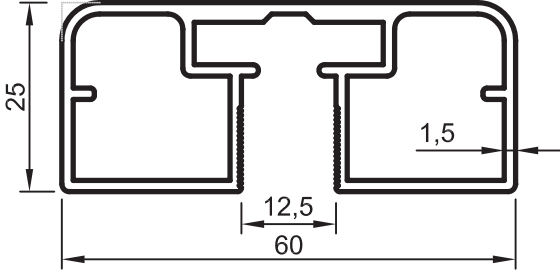

• KÜPEŞTE PROFİLLERİ

No : 11566
60x25 Küpeşte Profili
0,925 kg/m