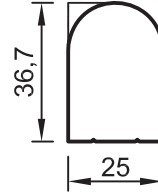

No : 11136
Küpeşte Aks. pr.
2,305 kg/m