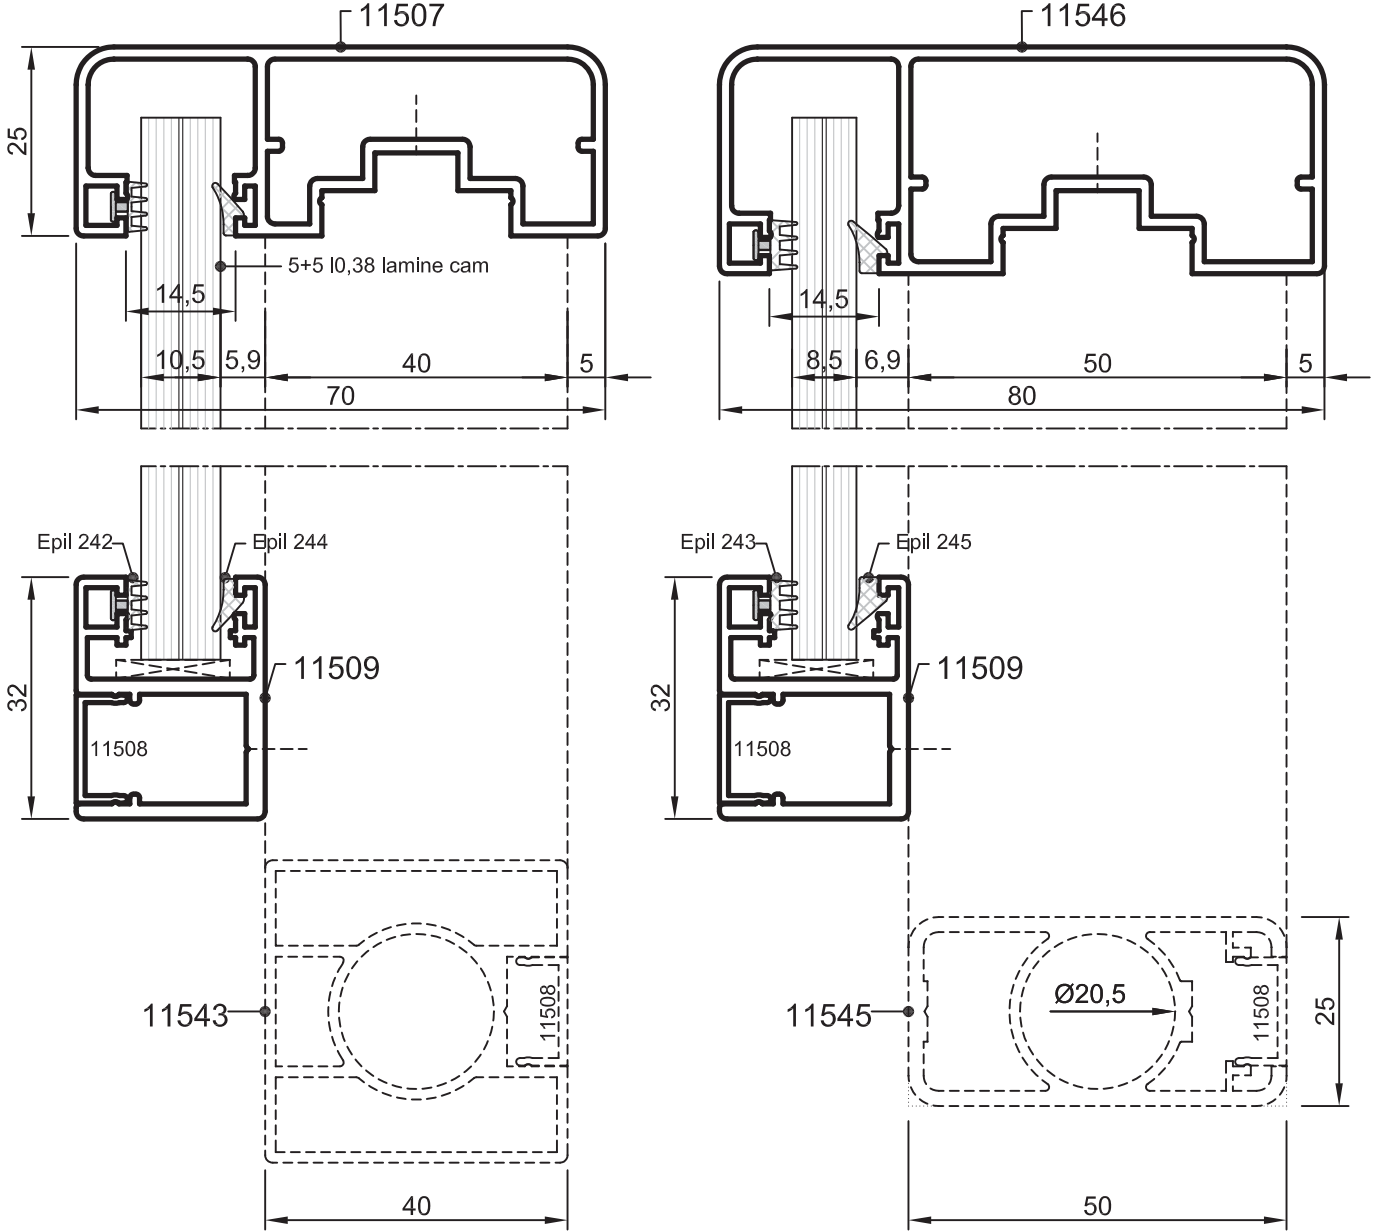

• KÜPEŞTE PROFİLLERİ

Kare Küpeşte Sistemi

KARE KÜPEŞTE CAM FİTİLLERİ

Çizim	Aksesuar Kodu	Malzeme	Açıklama	Koli / Paket
	EPİL 242	TPE	Küpeşte Cam Fitili ' 2 mm '	200 m
	EPİL 243	TPE	Küpeşte Cam Fitili ' 3 mm '	200 m
	EPİL 244	EPDM	Kama Fitil ' 2 mm '	500 m
	EPİL 245	EPDM	Kama Fitil ' 3 mm '	400 m