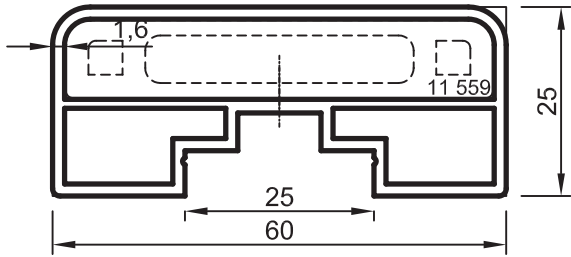

No : 11547

60x25 Küpeşte Profili
0,945 kg/m

No : 11508

Küpeşte Kapağı
0,080 kg/m