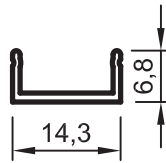

No : 11508

Küpeşte Kapağı
0,080 kg/m