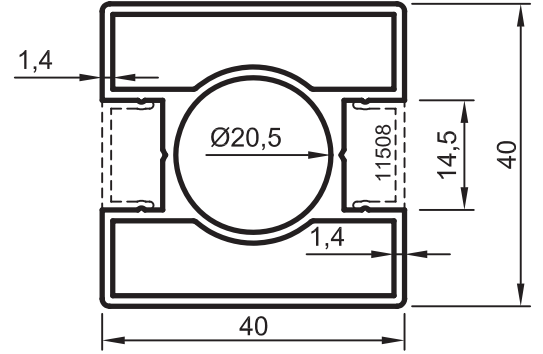

No : 12836
80x30 Küpeşte Profili (40 lık dikme ile kullanılır.)
1,070 kg/m

No : 12837
Cam Profili
0,310 kg/m

No : 10368
Küpeşte Kapağı
0,075 kg/m

Uyarı: Profil ağırlıklarımız teorik olup; teslim anındaki tartımız geçerlidir.
Warning: The weights of profile is theoretical, weighting at the time of delivery are valid.

• KÜPEŞTE PROFİLLERİ

Kare Küpeşte Sistemi

No : 11507

70x25 Küpeşte Profili (40 lık dikme ile kullanılır.)
0,975 kg/m

No : 11543

40x40 Dikme Profili
1,000 kg/m

No : 11546

80x30 Küpeşte Profili (50 lik dikme ile kullanılır.)
1,125 kg/m