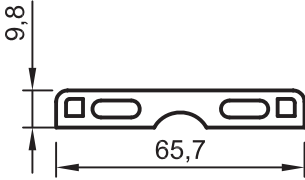

No : 11113
Küpeşte Aksesuar pr.
(11115 nolu profil için)
1,240 kg/m