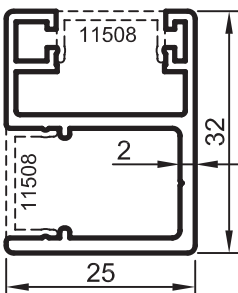

No : 12836
80x30 Küpeşte Profili (40 lık dikme ile kullanılır.)
1,070 kg/m

No : 12837
Cam Profili
0,310 kg/m

No : 10368
Küpeşte Kapağı
0,075 kg/m

Uyarı: Profil ağırlıklarımız teorik olup; teslim anındaki tartımız geçerlidir.
Warning: The weights of profile is theoretical, weighting at the time of delivery are valid.

• KÜPEŞTE PROFİLLERİ

Kare Küpeşte Sistemi

No : 11507

70x25 Küpeşte Profili (40 lık dikme ile kullanılır.)
0,975 kg/m

No : 11543

40x40 Dikme Profili
1,000 kg/m

No : 11546

80x30 Küpeşte Profili (50 lik dikme ile kullanılır.)
1,125 kg/m

No : 11544

40x40 Dikme Profili
0,985 kg/m

No : 11547

60x25 Küpeşte Profili
0,945 kg/m

No : 11508

Küpeşte Kapağı
0,080 kg/m

No : 11545

50x25 Dikme Profili
0,895 kg/m

No : 11509

Cam Profili
0,530 kg/m

No : 11548

Cam Profili
0,555 kg/m

Uyarı: Profil ağırlıklarımız teorik olup; teslim anındaki tartımız geçerlidir.

Warning: The weights of profile is theoretical, weighting at the time of delivery are valid.