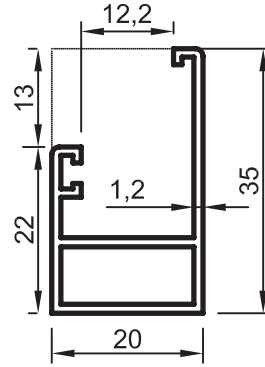

SARAY[®] | Alüminyum

KÜPEŞTE PROFİLLERİ

- KÜPEŞTE PROFİLLERİ

Kare Küpeşte Sistemi

No : 11555
60x25 Küpeşte Profili
0,890 kg/m

No : 10367
40x40 Dikme Profili
0,960 kg/m

No : 11133
Cam Profili
0,435 kg/m

No : 11095
50x50 Dikme Pr.
1,380 kg/m

No : 12836
80x30 Küpeşte Profili (40 lık dikme ile kullanılır.)
1,070 kg/m

No : 12837
Cam Profili
0,310 kg/m

No : 10368
Küpeşte Kapağı
0,075 kg/m

Uyarı: Profil ağırlıklarımız teorik olup; teslim anındaki tartımız geçerlidir.
Warning: The weights of profile is theoretical, weighting at the time of delivery are valid.

• KÜPEŞTE PROFİLLERİ

Kare Küpeşte Sistemi

No : 11507

70x25 Küpeşte Profili (40 lık dikme ile kullanılır.)
0,975 kg/m

No : 11543

40x40 Dikme Profili
1,000 kg/m

No : 11546

80x30 Küpeşte Profili (50 lik dikme ile kullanılır.)
1,125 kg/m

No : 11509

Cam Profili
0,530 kg/m

No : 11548

Cam Profili
0,555 kg/m

Uyarı: Profil ağırlıklarımız teorik olup; teslim anındaki tartımız geçerlidir.

Warning: The weights of profile is theoretical, weighting at the time of delivery are valid.