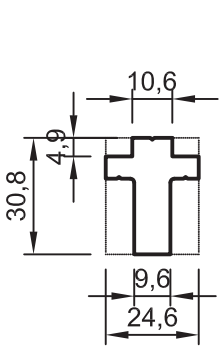

No : 11098
Hareketli Mafsalsal Pr.
1,055 kg/m