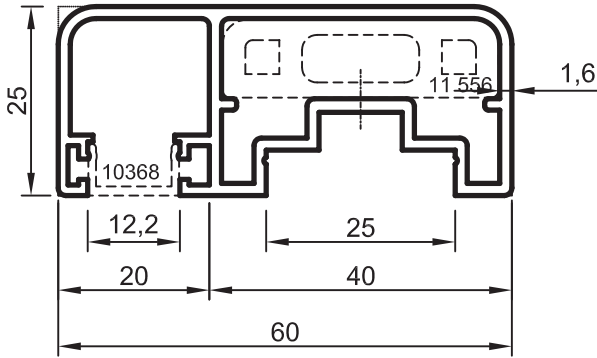

SARAY[®] | Alüminyum

KÜPEŞTE PROFİLLERİ

- KÜPEŞTE PROFİLLERİ

Kare Küpeşte Sistemi

No : 11555
60x25 Küpeşte Profili
0,890 kg/m

No : 10367
40x40 Dikme Profili
0,960 kg/m

No : 11133
Cam Profili
0,435 kg/m

No : 11095
50x50 Dikme Pr.
1,380 kg/m

No : 12836
80x30 Küpeşte Profili (40 lık dikme ile kullanılır.)
1,070 kg/m

No : 12837
Cam Profili
0,310 kg/m

No : 10368
Küpeşte Kapağı
0,075 kg/m

Uyarı: Profil ağırlıklarımız teorik olup; teslim anındaki tartımız geçerlidir.
Warning: The weights of profile is theoretical, weighting at the time of delivery are valid.