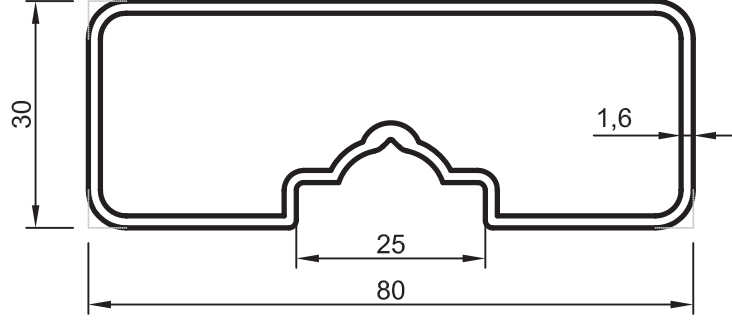

No : 11509

Cam Profili
0,530 kg/m

No : 11548

Cam Profili
0,555 kg/m

Uyarı: Profil ağırlıklarımız teorik olup; teslim anındaki tartımız geçerlidir.

Warning: The weights of profile is theoretical, weighting at the time of delivery are valid.

- KÜPEŞTE PROFİLLERİ

Kare Küpeşte Sistemi

No : 12238
80x30 Küpeşte Profili
0,980 kg/m

No : 12284
60x25 Küpeşte Profili
0,770 kg/m

No : 11549
Küpeşte Kare Çubuk
0,260 kg/m

No : 12395 (*)
Küpeşte Kare Çubuk
0,380 kg/m

(*) Sipariş miktarı 300 kg dır./ (*) Minimum order quality: 300 kg

Uyarı: Profil ağırlıklarımız teorik olup; teslim anındaki tartımız geçerlidir.

Warning: The weights of profile is theoretical, weighting at the time of delivery are valid.