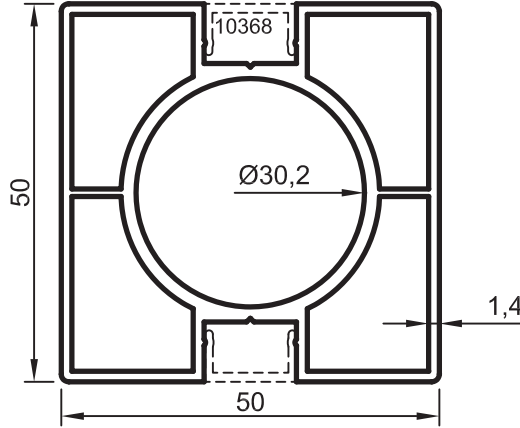

SARAY[®] | Alüminyum

KÜPEŞTE PROFİLLERİ

- KÜPEŞTE PROFİLLERİ

Kare Küpeşte Sistemi

No : 11555
60x25 Küpeşte Profili
0,890 kg/m

No : 10367
40x40 Dikme Profili
0,960 kg/m

No : 11133
Cam Profili
0,435 kg/m

No : 11095
50x50 Dikme Pr.
1,380 kg/m

No : 12836
80x30 Küpeşte Profili (40 lık dikme ile kullanılır.)
1,070 kg/m

No : 12837
Cam Profili
0,310 kg/m

No : 10368
Küpeşte Kapağı
0,075 kg/m

Uyarı: Profil ağırlıklarımız teorik olup; teslim anındaki tartımız geçerlidir.
Warning: The weights of profile is theoretical, weighting at the time of delivery are valid.