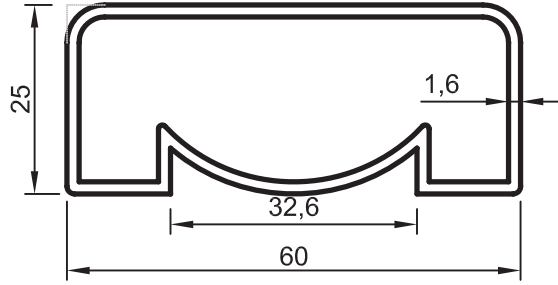

No : 12836
80x30 Küpeşte Profili (40 lık dikme ile kullanılır.)
1,070 kg/m

No : 12837
Cam Profili
0,310 kg/m

No : 10368
Küpeşte Kapağı
0,075 kg/m

Uyarı: Profil ağırlıklarımız teorik olup; teslim anındaki tartımız geçerlidir.
Warning: The weights of profile is theoretical, weighting at the time of delivery are valid.

No : 11509

Cam Profili
0,530 kg/m

No : 11548

Cam Profili
0,555 kg/m

Uyarı: Profil ağırlıklarımız teorik olup; teslim anındaki tartımız geçerlidir.

Warning: The weights of profile is theoretical, weighting at the time of delivery are valid.

- KÜPEŞTE PROFİLLERİ

Kare Küpeşte Sistemi

No : 12238
80x30 Küpeşte Profili
0,980 kg/m

No : 12284
60x25 Küpeşte Profili
0,770 kg/m

No : 11549
Küpeşte Kare Çubuk
0,260 kg/m

No : 12395 (*)
Küpeşte Kare Çubuk
0,380 kg/m

(*) Sipariş miktarı 300 kg dır./ (*) Minimum order quality: 300 kg

Uyarı: Profil ağırlıklarımız teorik olup; teslim anındaki tartımız geçerlidir.

Warning: The weights of profile is theoretical, weighting at the time of delivery are valid.