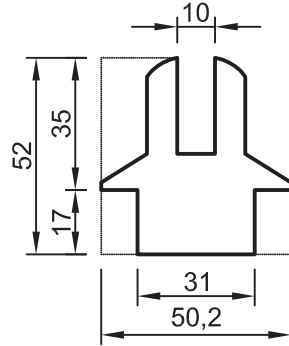

No : 11099
Küpeşte Bağlantı Pr.
3,510 kg/m