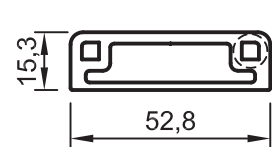

No : 11565
Sabit Mafsalsal Pr.
3,390 kg/m

No : 11556
Küpeşte Aksesuar pr.
(11555 nolu profil için)
0,645 kg/m

No : 11557
Küpeşte Aksesuar pr.
(11507 nolu profil için)
0,715 kg/m

No : 11559
Küpeşte Aksesuar pr.
(11547 nolu profil için)
0,860 kg/m