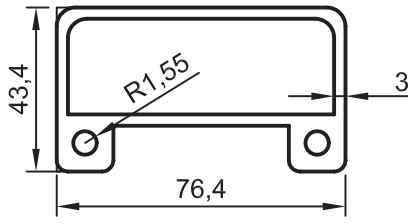

No : 11113
Küpeşte Aksesuar pr.
(11115 nolu profil için)
1,240 kg/m

No : 11114
Küpeşte Aksesuar pr.
(70x25 küpeşte profili için)
2,455 kg/m