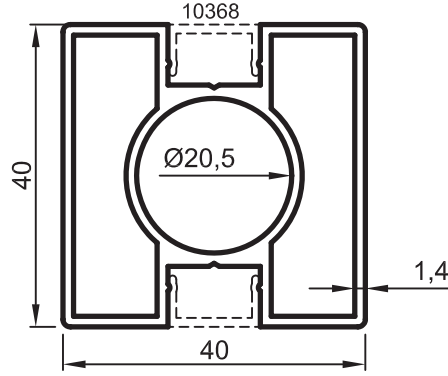

SARAY[®] | Alüminyum

KÜPEŞTE PROFİLLERİ

- KÜPEŞTE PROFİLLERİ

Kare Küpeşte Sistemi

No : 11555
60x25 Küpeşte Profili
0,890 kg/m

No : 10367
40x40 Dikme Profili
0,960 kg/m

No : 11133
Cam Profili
0,435 kg/m

No : 11095
50x50 Dikme Pr.
1,380 kg/m

No : 12836
80x30 Küpeşte Profili (40 lık dikme ile kullanılır.)
1,070 kg/m

No : 12837
Cam Profili
0,310 kg/m

No : 10368
Küpeşte Kapağı
0,075 kg/m

Uyarı: Profil ağırlıklarımız teorik olup; teslim anındaki tartımız geçerlidir.
Warning: The weights of profile is theoretical, weighting at the time of delivery are valid.