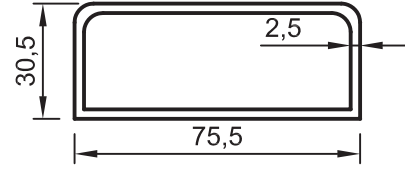

No : 11112
Küpeşte Aksesuar pr.
(70x25 küpeşte profili için)
1,135 kg/m