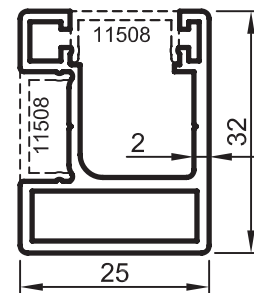

No : 12836
80x30 Küpeşte Profili (40 lık dikme ile kullanılır.)
1,070 kg/m

No : 12837
Cam Profili
0,310 kg/m

No : 10368
Küpeşte Kapağı
0,075 kg/m

Uyarı: Profil ağırlıklarımız teorik olup; teslim anındaki tartımız geçerlidir.
Warning: The weights of profile is theoretical, weighting at the time of delivery are valid.

• KÜPEŞTE PROFİLLERİ

Kare Küpeşte Sistemi

No : 11507

70x25 Küpeşte Profili (40 lık dikme ile kullanılır.)
0,975 kg/m

No : 11543

40x40 Dikme Profili
1,000 kg/m

No : 11546

80x30 Küpeşte Profili (50 lik dikme ile kullanılır.)
1,125 kg/m

No : 11544

40x40 Dikme Profili
0,985 kg/m

No : 11547

60x25 Küpeşte Profili
0,945 kg/m

No : 11508

Küpeşte Kapağı
0,080 kg/m

No : 11545

50x25 Dikme Profili
0,895 kg/m

No : 11509

Cam Profili
0,530 kg/m

No : 11548

Cam Profili
0,555 kg/m

Uyarı: Profil ağırlıklarımız teorik olup; teslim anındaki tartımız geçerlidir.

Warning: The weights of profile is theoretical, weighting at the time of delivery are valid.