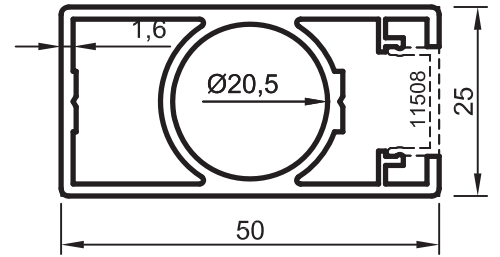

No : 12836
80x30 Küpeşte Profili (40 lık dikme ile kullanılır.)
1,070 kg/m

No : 12837
Cam Profili
0,310 kg/m

No : 10368
Küpeşte Kapağı
0,075 kg/m

Uyarı: Profil ağırlıklarımız teorik olup; teslim anındaki tartımız geçerlidir.
Warning: The weights of profile is theoretical, weighting at the time of delivery are valid.

No : 11544

40x40 Dikme Profili
0,985 kg/m

No : 11547

60x25 Küpeşte Profili
0,945 kg/m

No : 11508

Küpeşte Kapağı
0,080 kg/m

No : 11545

50x25 Dikme Profili
0,895 kg/m

No : 11509

Cam Profili
0,530 kg/m

No : 11548

Cam Profili
0,555 kg/m

Uyarı: Profil ağırlıklarımız teorik olup; teslim anındaki tartımız geçerlidir.

Warning: The weights of profile is theoretical, weighting at the time of delivery are valid.

- KÜPEŞTE PROFİLLERİ

Kare Küpeşte Sistemi

No : 12238
80x30 Küpeşte Profili
0,980 kg/m

No : 12284
60x25 Küpeşte Profili
0,770 kg/m

No : 11549
Küpeşte Kare Çubuk
0,260 kg/m

No : 12395 (*)
Küpeşte Kare Çubuk
0,380 kg/m