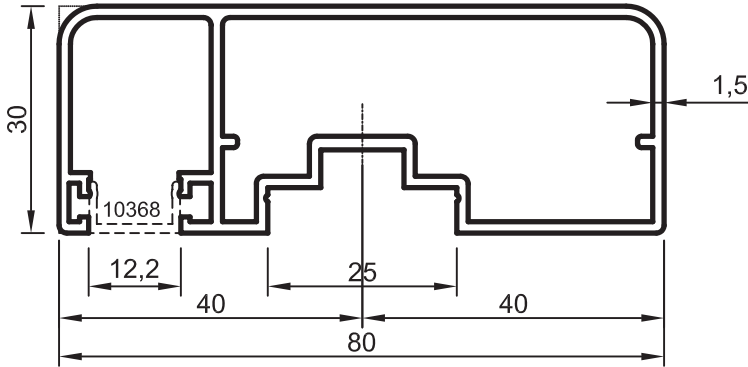

SARAY[®] | Alüminyum

KÜPEŞTE PROFİLLERİ

- KÜPEŞTE PROFİLLERİ

Kare Küpeşte Sistemi

No : 11555
60x25 Küpeşte Profili
0,890 kg/m

No : 10367
40x40 Dikme Profili
0,960 kg/m

No : 11133
Cam Profili
0,435 kg/m

No : 11095
50x50 Dikme Pr.
1,380 kg/m

No : 12836
80x30 Küpeşte Profili (40 lık dikme ile kullanılır.)
1,070 kg/m

No : 12837
Cam Profili
0,310 kg/m

No : 10368
Küpeşte Kapağı
0,075 kg/m

Uyarı: Profil ağırlıklarımız teorik olup; teslim anındaki tartımız geçerlidir.
Warning: The weights of profile is theoretical, weighting at the time of delivery are valid.