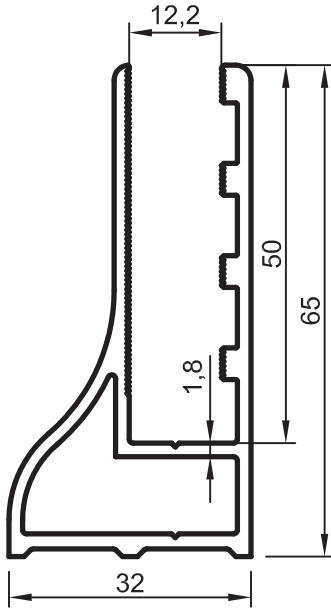

No : 12836
80x30 Küpeşte Profili (40 lık dikme ile kullanılır.)
1,070 kg/m

No : 12837
Cam Profili
0,310 kg/m

No : 10368
Küpeşte Kapağı
0,075 kg/m

Uyarı: Profil ağırlıklarımız teorik olup; teslim anındaki tartımız geçerlidir.
Warning: The weights of profile is theoretical, weighting at the time of delivery are valid.

- KÜPEŞTE PROFİLLERİ

Kare Küpeşte Sistemi

No : 12238
80x30 Küpeşte Profili
0,980 kg/m

No : 12284
60x25 Küpeşte Profili
0,770 kg/m

No : 11549
Küpeşte Kare Çubuk
0,260 kg/m

No : 12395 (*)
Küpeşte Kare Çubuk
0,380 kg/m

(*) Sipariş miktarı 300 kg dır./ (*) Minimum order quality: 300 kg

Uyarı: Profil ağırlıklarımız teorik olup; teslim anındaki tartımız geçerlidir.

Warning: The weights of profile is theoretical, weighting at the time of delivery are valid.

• KÜPEŞTE PROFİLLERİ

No : 11566
60x25 Küpeşte Profili
0,925 kg/m

No : 11567
80x30 Küpeşte Profili
1,165 kg/m

No : 11602
Cam Küpeşte Taşıyıcı Ayak Profili
1,060 kg/m

No : 11568
Cam Küpeşte Taşıyıcı Ayak Profili
1,140 kg/m