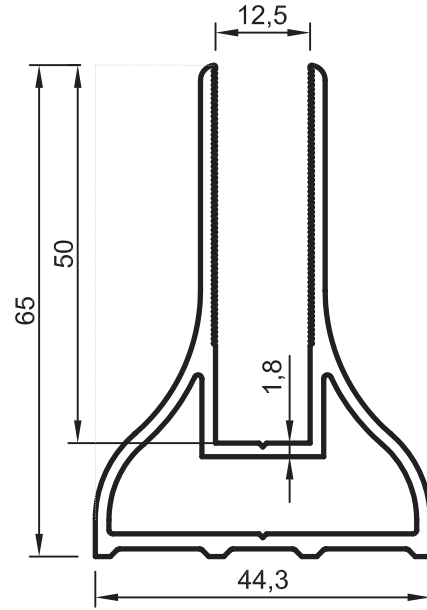

- KÜPEŞTE PROFİLLERİ

Kare Küpeşte Sistemi

No : 12238
80x30 Küpeşte Profili
0,980 kg/m

No : 12284
60x25 Küpeşte Profili
0,770 kg/m

No : 11549
Küpeşte Kare Çubuk
0,260 kg/m

No : 12395 (*)
Küpeşte Kare Çubuk
0,380 kg/m

(*) Sipariş miktarı 300 kg dır./ (*) Minimum order quality: 300 kg

Uyarı: Profil ağırlıklarımız teorik olup; teslim anındaki tartımız geçerlidir.

Warning: The weights of profile is theoretical, weighting at the time of delivery are valid.

• KÜPEŞTE PROFİLLERİ

No : 11566
60x25 Küpeşte Profili
0,925 kg/m

No : 11567
80x30 Küpeşte Profili
1,165 kg/m

No : 11602
Cam Küpeşte Taşıyıcı Ayak Profili
1,060 kg/m

No : 11568
Cam Küpeşte Taşıyıcı Ayak Profili
1,140 kg/m

• KÜPEŞTE PROFİLLERİ

Kare Küpeşte Sistem Aksesuar Profilleri

No : 11110
Küpeşte Aksesuar pr.
(70x25 küpeşte profili için)
2,815 kg/m

No : 11111
Küpeşte Aksesuar pr.
(70x25 küpeşte profili için)
4,715 kg/m