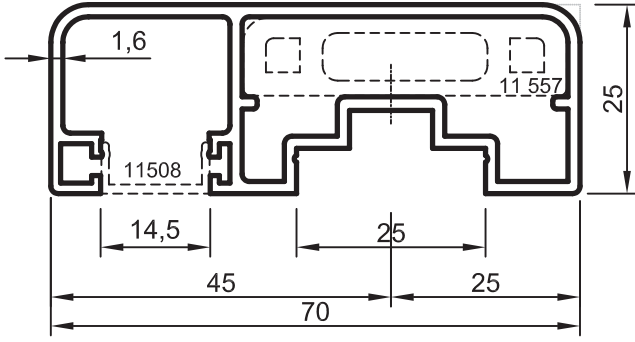

No : 12836
80x30 Küpeşte Profili (40 lık dikme ile kullanılır.)
1,070 kg/m

No : 12837
Cam Profili
0,310 kg/m

No : 10368
Küpeşte Kapağı
0,075 kg/m

Uyarı: Profil ağırlıklarımız teorik olup; teslim anındaki tartımız geçerlidir.
Warning: The weights of profile is theoretical, weighting at the time of delivery are valid.

• KÜPEŞTE PROFİLLERİ

Kare Küpeşte Sistemi

No : 11507

70x25 Küpeşte Profili (40 lık dikme ile kullanılır.)
0,975 kg/m

No : 11543

40x40 Dikme Profili
1,000 kg/m

No : 11546

80x30 Küpeşte Profili (50 lik dikme ile kullanılır.)
1,125 kg/m