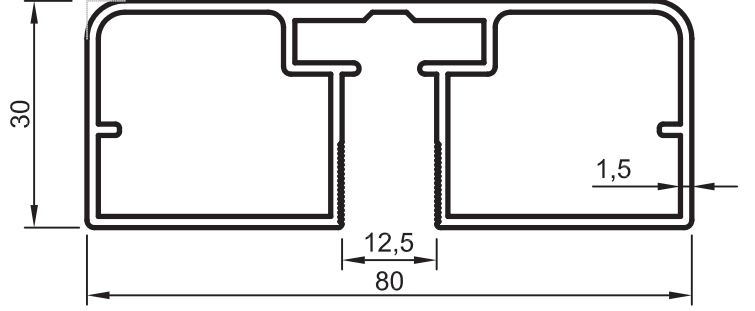

- KÜPEŞTE PROFİLLERİ

Kare Küpeşte Sistemi

No : 12238
80x30 Küpeşte Profili
0,980 kg/m

No : 12284
60x25 Küpeşte Profili
0,770 kg/m

No : 11549
Küpeşte Kare Çubuk
0,260 kg/m

No : 12395 (*)
Küpeşte Kare Çubuk
0,380 kg/m

(*) Sipariş miktarı 300 kg dır./ (*) Minimum order quality: 300 kg

Uyarı: Profil ağırlıklarımız teorik olup; teslim anındaki tartımız geçerlidir.

Warning: The weights of profile is theoretical, weighting at the time of delivery are valid.

• KÜPEŞTE PROFİLLERİ

No : 11566
60x25 Küpeşte Profili
0,925 kg/m

No : 11567
80x30 Küpeşte Profili
1,165 kg/m

No : 11602
Cam Küpeşte Taşıyıcı Ayak Profili
1,060 kg/m

No : 11568
Cam Küpeşte Taşıyıcı Ayak Profili
1,140 kg/m