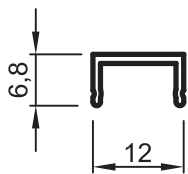

SARAY[®] | Alüminyum

KÜPEŞTE PROFİLLERİ

- KÜPEŞTE PROFİLLERİ

Kare Küpeşte Sistemi

No : 11555
60x25 Küpeşte Profili
0,890 kg/m

No : 10367
40x40 Dikme Profili
0,960 kg/m

No : 11133
Cam Profili
0,435 kg/m

No : 11095
50x50 Dikme Pr.
1,380 kg/m

No : 12836
80x30 Küpeşte Profili (40 lık dikme ile kullanılır.)
1,070 kg/m

No : 12837
Cam Profili
0,310 kg/m

No : 10368
Küpeşte Kapağı
0,075 kg/m

Uyarı: Profil ağırlıklarımız teorik olup; teslim anındaki tartımız geçerlidir.
Warning: The weights of profile is theoretical, weighting at the time of delivery are valid.

Ölçek: 1/2

• KÜPEŞTE PROFİLLERİ

Kare Küpeşte Sistemi

KARE KÜPEŞTE CAM FİTİLLERİ

| Çizim | Aksesuar Kodu | Malzeme | Açıklama | Koli / Paket |
|-------|---------------|---------|--------------------------------|--------------|
| | EPİL 242 | TPE | Küpeşte Cam Fitili ' 2 mm ' | 200 m |
| | EPİL 243 | TPE | Küpeşte Cam Fitili ' 3 mm ' | 200 m |
| | EPİL 244 | EPDM | Kama Fitil ' 2 mm ' | 500 m |
| | EPİL 245 | EPDM | Kama Fitil ' 3 mm ' | 400 m |